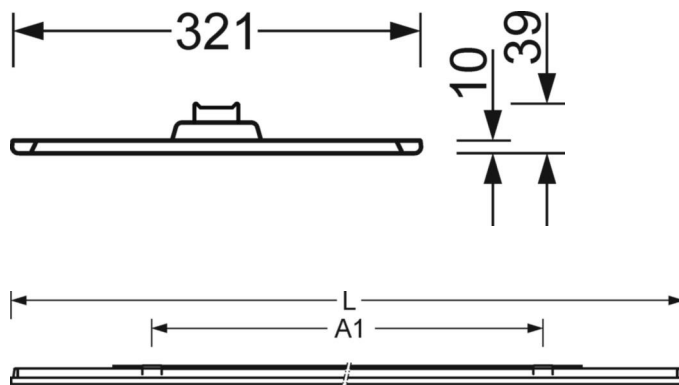

## DEEP-LINK

<https://www.regiolux.de/ru/article/46302016170>

Ссылка	LED 4900lm 840
ηLB	100 %
Φ ↓/↑	74 % / 26 %
UGR поп./вдоль дисплей	16.5 / 16.1
	65° < 3000cd/m²

**Механика**

цвет корпуса	белый стандартный для электротехники RAL 9016
размеры (LxWxH/DxH)	1250mm x 321mm x 39mm
вес (нетто)	4.75kg
Кабельный ввод KE (X/Y)	0mm/0mm
Вид монтажа	Потолочная одиночная установка

**размеры**

L	1250 mm	Длина
B	321 mm	Ширина
H	39 mm	Высота
A1	900 mm	Расстояние между точками крепежа при одиночной установке
X	0 mm	Расстояние от ввода проводов до середины светильника по оси X (вдо)
Y	0 mm	Расстояние от ввода проводов до середины светильника по оси Y (поп)